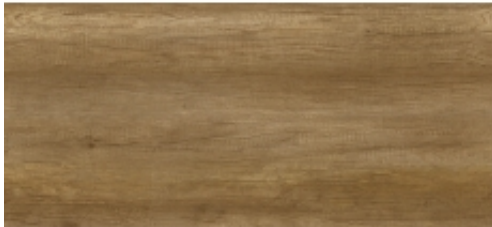

Link do produktu: <http://sklep.drglodz.pl/blat-kuchenny-dab-faro-982s-p-944.html>

BLAT KUCHENNY DĄB FARO 982S

Dostępność	Na zamówienie
Kod producenta	982 S

Opis produktu

Jednym z najistotniejszych elementów każdej kuchni jest wysokiej jakości blat kuchenny, który tworzy cenną powierzchnię roboczą, bez której trudno byłoby mówić o jakiegokolwiek funkcjonalności. Prezentowane blaty produkowane są w technologii postforming. Głównym atutem oferty jest szeroka kolorystyka (140 dekorów), atrakcyjne wzornictwo i trwałość produktu. Dekoracyjna warstwa zewnętrzna zapewnia odporność na ścieranie, uderzenia i odbarwienia. Do wyboru mają Państwo wykończenie imitujące szlachetne drewno, jak i fakturę kamienia, a także bardziej egzotyczne i nowoczesne propozycje.

Prezentowane dekory przedstawiają wybrany fragment laminatu. Rzeczywisty wygląd może nieznacznie odbiegać pod względem usłojenia czy wizerunku.

Każdy blat wyceniany jest indywidualnie.

Parametry techniczne