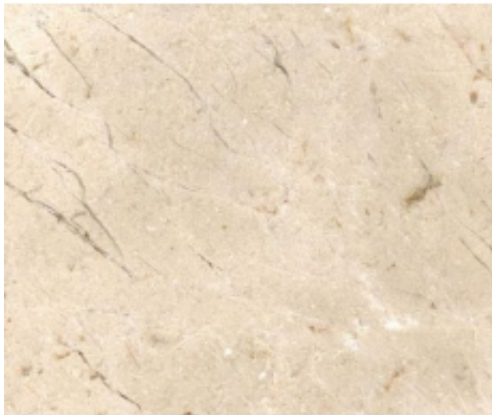

Link do produktu: <http://sklep.drglodz.pl/wewnetrzny-parapet-z-marmuru-crema-marfil-gr-20-mm-p-739.html>

WEWNĘTRZNY PARAPET Z MARMURU CREMA MARFIL, GR. 20 MM

Cena brutto	1 376,98 zł
Cena netto	1 119,50 zł
Dostępność	Na zamówienie
Kod producenta	CREMA MARFIL 20

Opis produktu

Marmur to naturalny kamień, który stanowi doskonały materiał do wykańczania wnętrz. Obdarzony niezwykłymi cechami wizualnymi uchodzi za kwintesencję elegancji i kojarzony jest z ekskluzywnymi wnętrzami. Wzornictwo kamienia naturalnego sprawia, iż idealnie komponuje się z drewnem.

Parapety w standardzie są wypolerowane, mają szlifowane 3 krawędzie oraz proste narożniki.

UWAGA! Marmur może posiadać charakterystyczne dla kamienia naturalnego odcienie, przebarwienia, użylenia, uziarnienia, tworząc każdy wyrób niepowtarzalny. Układ wzoru na kamieniu nie podlega reklamacji.