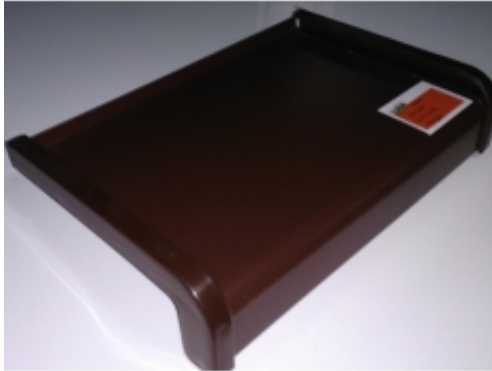

Link do produktu: <http://sklep.drglodz.pl/zewnetrzny-parapet-stalowy-soft-line-brazowy-p-307.html>

ZEWNĘTRZNY PARAPET STALOWY SOFT LINE BRAZOWY

Cena brutto	0,30 zł
Cena netto	0,24 zł
Dostępność	Na zamówienie
Kod producenta	SOFT BR
PKWiU	24.33.11.0

Opis produktu

Parapet wykonany jest z blachy stalowej, ocynkowanej ogniowo, o grubości 0,7 mm, malowany proszkowo lakierami poliestrowymi, w kolorze RAL 8017. Parapety te charakteryzują się nowoczesnym zaokrąglonym wykończeniem, co nadaje im niepowtarzalny wygląd. Cechują się trwałością, odpornością na promienie UV i środki chemiczne stosowane w gospodarstwie domowym. Są ciche, niepalne, a także łatwe w obróbce i montażu.