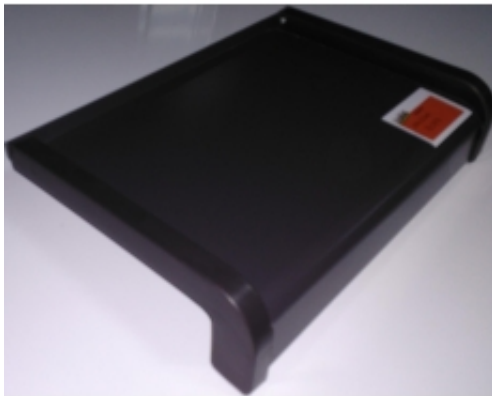

Link do produktu: <http://sklep.drglodz.pl/zewnetrzny-parapet-stalowy-soft-line-ral-8019-p-389.html>

## ZEWNĘTRZNY PARAPET STALOWY SOFT LINE RAL 8019

Cena brutto	<b>0,57 zł</b>
Cena netto	<b>0,46 zł</b>
Dostępność	<b>Na zamówienie</b>
Kod producenta	<b>SOFT 8019</b>
PKWiU	<b>24.33.11.0</b>

### Opis produktu

Parapet wykonany jest z blachy stalowej, ocynkowanej ogniowo, o grubości 0,7 mm, malowany proszkowo lakierami poliestrowymi, w kolorze RAL 8019. Parapety te charakteryzują się nowoczesnym zaokrąglonym wykończeniem, co nadaje im niepowtarzalny wygląd. Cechują się trwałością, odpornością na promienie UV i środki chemiczne stosowane w gospodarstwie domowym. Są ciche, niepalne, a także łatwe w obróbce i montażu.