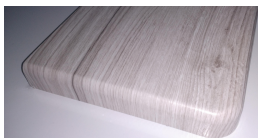

Opis produktu

Parapet wykonany z płyty MDF to wysokiej jakości produkt drewnopochodny, który powstaje w wyniku sprasowania włókien drzewnych z dodatkiem organicznych związków łączących i utwardzających, w warunkach wysokiego ciśnienia i temperatury. MDF, w przeciwieństwie do naturalnego drewna, charakteryzuje się jednorodną gęstością oraz nie zawiera żadnych strukturalnych niedoskonałości takich jak sęki czy pęknięcia. Parapet jest w całości odporny na wchłanianie wody oraz okleinowany wysokiej jakości folią wielowarstwową na bazie półtwardego PCV. Wysokiej jakości folia odporna jest na plamy i zadrapania (dodatkowe powłoki zabezpieczające - filtry UV, powłoka antiscratch). Do produkcji parapetów używane są wyłącznie kleje producentów niemieckich - HENKEL, JOVAT - o wytrzymałości termicznej do 90°C.

Dostępne kolory oklein znajdują się [na stronie producenta](#).

Istnieje możliwość wykonania parapetu do szerokości 120 cm. Parapety wykonujemy do długości 2400 mm. Parapety dłuższe łączone są za pomocą łącznika mimośrodowego, umieszczonego w spodzie parapetu.

Podana cena dotyczy 1 m² parapetu. Cena liczona jest z powierzchni (długość x szerokość).

Dostępne są 4 rodzaje frezów:

wzór E