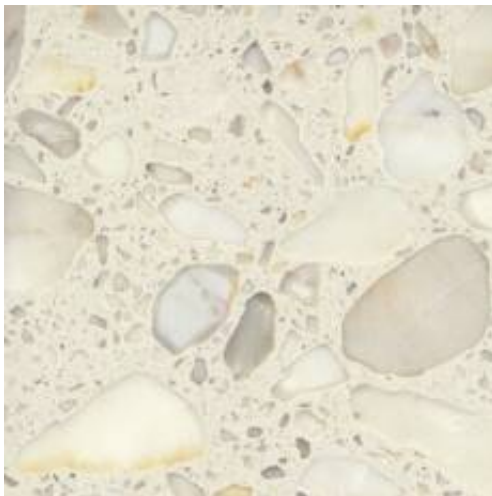

Link do produktu: <https://sklep.drglodz.pl/wewnetrzny-parapet-z-konglomeratu-calacatta-gr-20-mm-p-700.html>

WEWNĘTRZNY PARAPET Z KONGLOMERATU CALACATTA, GR. 20 MM

Cena brutto	653,00 zł
Cena netto	530,89 zł
Dostępność	Na zamówienie
Kod producenta	CALACATTA 20

Opis produktu

Konglomerat to surowiec składający się w 95% z kamienia naturalnego i w 5% ze specjalistycznej żywicy, która jest łącznikiem kamienia. Parapety wykonane z konglomeratu cechują się podobnymi właściwościami fizycznymi, a czasami przewyższają te, które wykazuje kamień naturalny wchodzący w jego skład - ma równą na całej powierzchni wytrzymałość i odporność na zarysowania. Parapety w standardzie są wypolerowane, mają sfazowane 3 krawędzie oraz zaokrąglone narożniki. Na życzenie klienta możemy pozostawić narożniki proste.

UWAGA! Parapet może posiadać charakterystyczne dla kamienia naturalnego odcienie, przebarwienia, użylenia, uziarnienia, tworząc każdy wyrób niepowtarzalny. Układ wzoru na kamieniu nie podlega reklamacji.