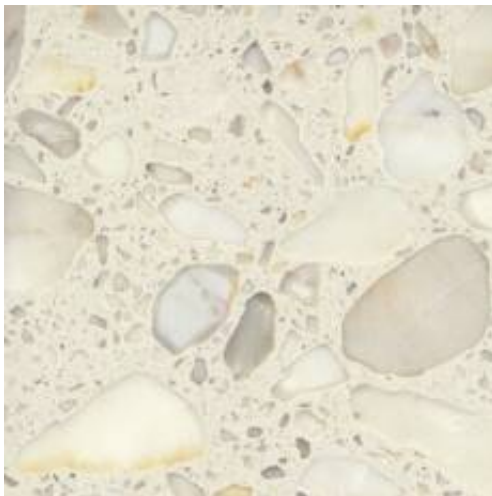

Link do produktu: <https://sklep.drglodz.pl/wewnetrzny-parapet-z-konglomeratu-calacatta-gr-30-mm-p-701.html>

WEWNĘTRZNY PARAPET Z KONGLOMERATU CALACATTA, GR. 30 MM

Cena brutto	798,00 zł
Cena netto	648,78 zł
Dostępność	Na zamówienie
Kod producenta	CALACATTA 30

Opis produktu

Konglomerat to surowiec składający się w 95% z kamienia naturalnego i w 5% ze specjalistycznej żywicy, która jest łącznikiem kamienia. Parapety wykonane z konglomeratu cechują się podobnymi właściwościami fizycznymi, a czasami przewyższają te, które wykazuje kamień naturalny wchodzący w jego skład - ma równą na całej powierzchni wytrzymałość i odporność na zarysowania. Parapety w standardzie są wypolerowane, mają sfazowane 3 krawędzie oraz zaokrąglone narożniki. Na życzenie klienta możemy pozostawić narożniki proste.

UWAGA! Parapet może posiadać charakterystyczne dla kamienia naturalnego odcienie, przebarwienia, użylenia, uziarnienia, tworząc każdy wyrób niepowtarzalny. Układ wzoru na kamieniu nie podlega reklamacji.