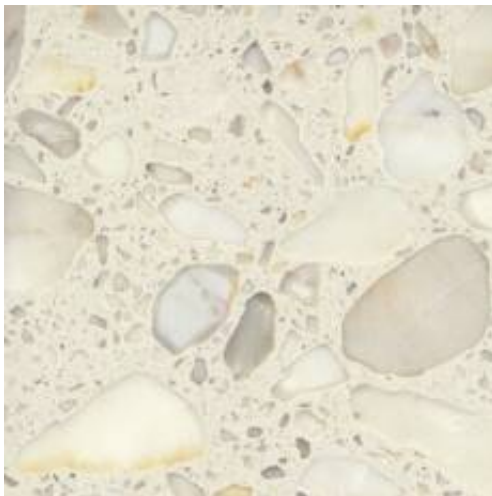

Link do produktu: <https://sklep.drglodz.pl/wewnetrzny-parapet-z-konglomeratu-calacatta-gr-30-mm-p-701.html>

## WEWNĘTRZNY PARAPET Z KONGLOMERATU CALACATTA, GR. 30 MM

Cena brutto	<b>798,00 zł</b>
Cena netto	<b>648,78 zł</b>
Dostępność	<b>Na zamówienie</b>
Kod producenta	<b>CALACATTA 30</b>

### Opis produktu

Konglomerat to surowiec składający się w 95% z kamienia naturalnego i w 5% ze specjalistycznej żywicy, która jest łącznikiem kamienia. Parapety wykonane z konglomeratu cechują się podobnymi właściwościami fizycznymi, a czasami przewyższają te, które wykazuje kamień naturalny wchodzący w jego skład - ma równą na całej powierzchni wytrzymałość i odporność na zarysowania. Parapety w standardzie są wypolerowane, mają sfazowane 3 krawędzie oraz zaokrąglone narożniki. Na życzenie klienta możemy pozostawić narożniki proste.