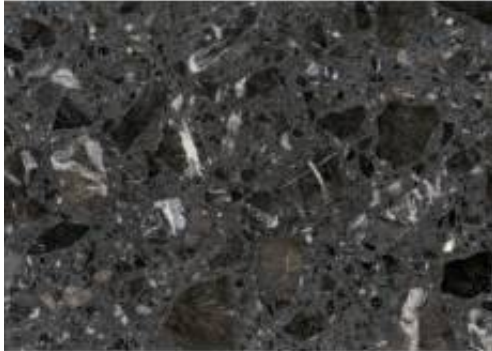

Link do produktu: <https://sklep.drglodz.pl/wewnetrzny-parapet-z-konglomeratu-carnico-gr-20-mm-p-586.html>

WEWNĘTRZNY PARAPET Z KONGLOMERATU CARNICO, GR. 20 MM

Cena brutto	729,00 zł
Cena netto	592,68 zł
Dostępność	Na zamówienie
Kod producenta	CARNICO 20

Opis produktu

Konglomerat to surowiec składający się w 95% z kamienia naturalnego i w 5% ze specjalistycznej żywicy, która jest łącznikiem kamienia. Parapety wykonane z konglomeratu cechują się podobnymi właściwościami fizycznymi, a czasami przewyższają te, które wykazuje kamień naturalny wchodzący w jego skład - ma równą na całej powierzchni wytrzymałość i odporność na zarysowania. Parapety w standardzie są wypolerowane, mają sfazowane 3 krawędzie oraz zaokrąglone narożniki. Na życzenie klienta możemy pozostawić narożniki proste.