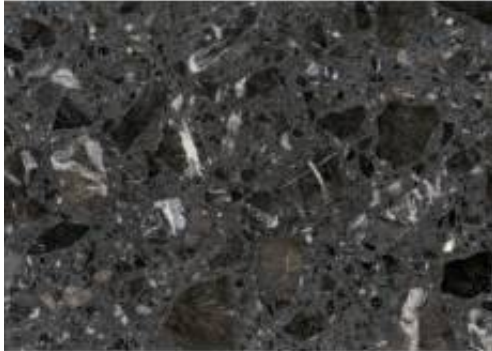

Link do produktu: <https://sklep.drglodz.pl/wewnetrzny-parapet-z-konglomeratu-carnico-gr-30-mm-p-591.html>

## WEWNĘTRZNY PARAPET Z KONGLOMERATU CARNICO, GR. 30 MM

Cena brutto	<b>871,00 zł</b>
Cena netto	<b>708,13 zł</b>
Dostępność	<b>Na zamówienie</b>
Kod producenta	<b>CARNICO 30</b>

### Opis produktu

Konglomerat to surowiec składający się w 95% z kamienia naturalnego i w 5% ze specjalistycznej żywicy, która jest łącznikiem kamienia. Parapety wykonane z konglomeratu cechują się podobnymi właściwościami fizycznymi, a czasami przewyższają te, które wykazuje kamień naturalny wchodzący w jego skład - ma równą na całej powierzchni wytrzymałość i odporność na zarysowania. Parapety w standardzie są wypolerowane, mają sfazowane 3 krawędzie oraz zaokrąglone narożniki. Na życzenie klienta możemy pozostawić narożniki proste.