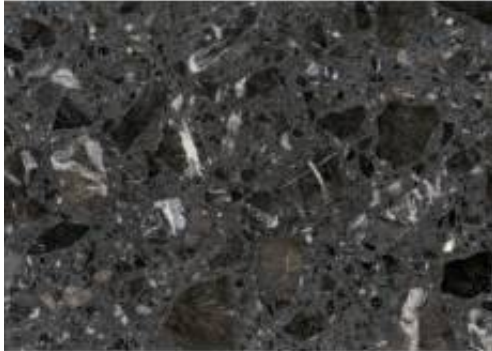

Link do produktu: <https://sklep.drglodz.pl/wewnetrzny-parapet-z-konglomeratu-carnico-gr-30-mm-p-591.html>

WEWNĘTRZNY PARAPET Z KONGLOMERATU CARNICO, GR. 30 MM

Cena brutto	871,00 zł
Cena netto	708,13 zł
Dostępność	Na zamówienie
Kod producenta	CARNICO 30

Opis produktu

Konglomerat to surowiec składający się w 95% z kamienia naturalnego i w 5% ze specjalistycznej żywicy, która jest łącznikiem kamienia. Parapety wykonane z konglomeratu cechują się podobnymi właściwościami fizycznymi, a czasami przewyższają te, które wykazuje kamień naturalny wchodzący w jego skład - ma równą na całej powierzchni wytrzymałość i odporność na zarysowania. Parapety w standardzie są wypolerowane, mają sfazowane 3 krawędzie oraz zaokrąglone narożniki. Na życzenie klienta możemy pozostawić narożniki proste.