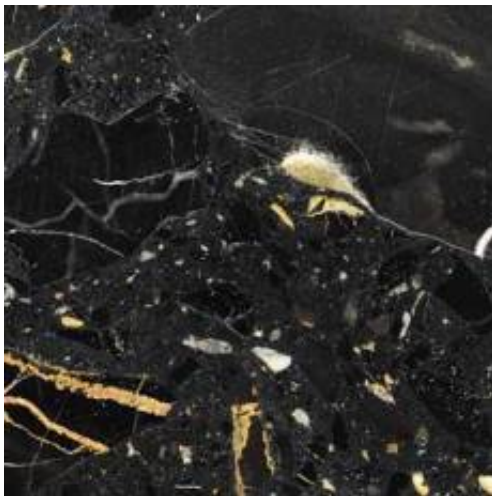

Link do produktu: <https://sklep.drglodz.pl/wewnetrzny-parapet-z-konglomeratu-portoro-gr-20-mm-p-616.html>

WEWNĘTRZNY PARAPET Z KONGLOMERATU PORTORO, GR. 20 MM

Cena brutto	900,00 zł
Cena netto	731,71 zł
Dostępność	Na zamówienie
Kod producenta	PORTORO 20

Opis produktu

Konglomerat to surowiec składający się w 95% z kamienia naturalnego i w 5% ze specjalistycznej żywicy, która jest łącznikiem kamienia. Parapety wykonane z konglomeratu cechują się podobnymi właściwościami fizycznymi, a czasami przewyższają te, które wykazuje kamień naturalny wchodzący w jego skład - ma równą na całej powierzchni wytrzymałość i odporność na zarysowania. Parapety w standardzie są wypolerowane, mają sfazowane 3 krawędzie oraz zaokrąglone narożniki. Na życzenie klienta możemy pozostawić narożniki proste.

UWAGA! Parapet może posiadać charakterystyczne dla kamienia naturalnego odcienie, przebarwienia, użylenia, uziarnienia, tworząc każdy wyrób niepowtarzalny. Układ wzoru na kamieniu nie podlega reklamacji.