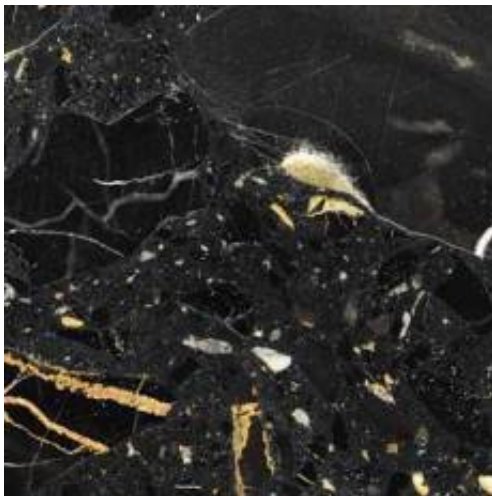

Link do produktu: <https://sklep.drglodz.pl/wewnetrzny-parapet-z-konglomeratu-portoro-gr-30-mm-p-621.html>

WEWNĘTRZNY PARAPET Z KONGLOMERATU PORTORO, GR. 30 MM

Cena brutto	1 070,00 zł
Cena netto	869,92 zł
Dostępność	Na zamówienie
Kod producenta	PORTORO 30

Opis produktu

Konglomerat to surowiec składający się w 95% z kamienia naturalnego i w 5% ze specjalistycznej żywicy, która jest łącznikiem kamienia. Parapety wykonane z konglomeratu cechują się podobnymi właściwościami fizycznymi, a czasami przewyższają te, które wykazuje kamień naturalny wchodzący w jego skład - ma równą na całej powierzchni wytrzymałość i odporność na zarysowania. Parapety w standardzie są wypolerowane, mają sfazowane 3 krawędzie oraz zaokrąglone narożniki. Na życzenie klienta możemy pozostawić narożniki proste.

UWAGA! Parapet może posiadać charakterystyczne dla kamienia naturalnego odcienie, przebarwienia, użylenia, uziarnienia, tworząc każdy wyrób niepowtarzalny. Układ wzoru na kamieniu nie podlega reklamacji.