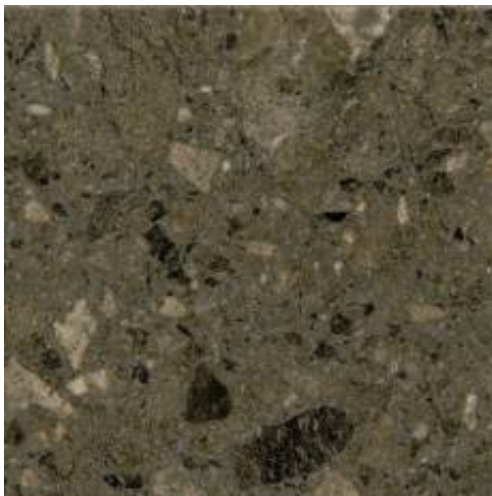

Link do produktu: <https://sklep.drglodz.pl/wewnetrzny-parapet-z-konglomeratu-rasotica-gr-20-mm-p-703.html>

WEWNĘTRZNY PARAPET Z KONGLOMERATU RASOTICA, GR. 20 MM

Cena brutto	777,00 zł
Cena netto	631,71 zł
Dostępność	Na zamówienie
Kod producenta	RASOTICA 20

Opis produktu

Konglomerat to surowiec składający się w 95% z kamienia naturalnego i w 5% ze specjalistycznej żywicy, która jest łącznikiem kamienia. Parapety wykonane z konglomeratu cechują się podobnymi właściwościami fizycznymi, a czasami przewyższają te, które wykazuje kamień naturalny wchodzący w jego skład - ma równą na całej powierzchni wytrzymałość i odporność na zarysowania. Parapety w standardzie są wypolerowane, mają sfazowane 3 krawędzie oraz zaokrąglone narożniki. Na życzenie klienta możemy pozostawić narożniki proste.