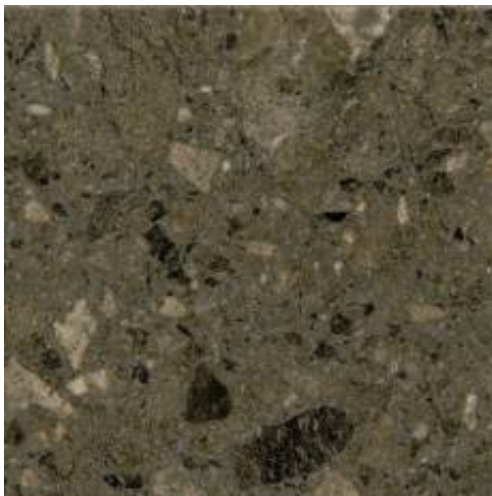

Link do produktu: <https://sklep.drglodz.pl/wewnetrzny-parapet-z-konglomeratu-rasotica-gr-20-mm-p-703.html>

## WEWNĘTRZNY PARAPET Z KONGLOMERATU RASOTICA, GR. 20 MM

Cena brutto	<b>777,00 zł</b>
Cena netto	<b>631,71 zł</b>
Dostępność	<b>Na zamówienie</b>
Kod producenta	<b>RASOTICA 20</b>

### Opis produktu

Konglomerat to surowiec składający się w 95% z kamienia naturalnego i w 5% ze specjalistycznej żywicy, która jest łącznikiem kamienia. Parapety wykonane z konglomeratu cechują się podobnymi właściwościami fizycznymi, a czasami przewyższają te, które wykazuje kamień naturalny wchodzący w jego skład - ma równą na całej powierzchni wytrzymałość i odporność na zarysowania. Parapety w standardzie są wypolerowane, mają sfazowane 3 krawędzie oraz zaokrąglone narożniki. Na życzenie klienta możemy pozostawić narożniki proste.