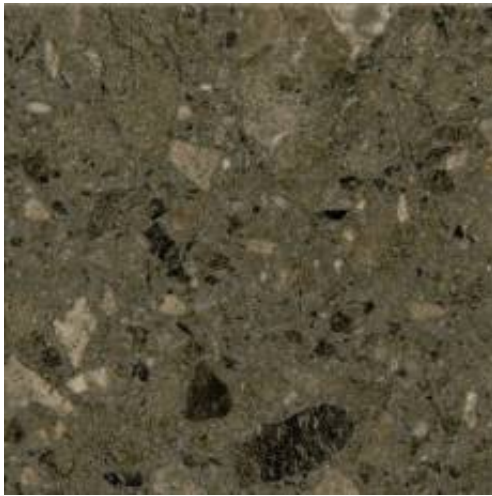

Link do produktu: <https://sklep.drglodz.pl/wewnetrzny-parapet-z-konglomeratu-rasotica-gr-30-mm-p-704.html>

WEWNĘTRZNY PARAPET Z KONGLOMERATU RASOTICA, GR. 30 MM

Cena brutto	928,00 zł
Cena netto	754,47 zł
Dostępność	Na zamówienie
Kod producenta	RASOTICA 30

Opis produktu

Konglomerat to surowiec składający się w 95% z kamienia naturalnego i w 5% ze specjalistycznej żywicy, która jest łącznikiem kamienia. Parapety wykonane z konglomeratu cechują się podobnymi właściwościami fizycznymi, a czasami przewyższają te, które wykazuje kamień naturalny wchodzący w jego skład - ma równą na całej powierzchni wytrzymałość i odporność na zarysowania. Parapety w standardzie są wypolerowane, mają sfazowane 3 krawędzie oraz zaokrąglone narożniki. Na życzenie klienta możemy pozostawić narożniki proste.