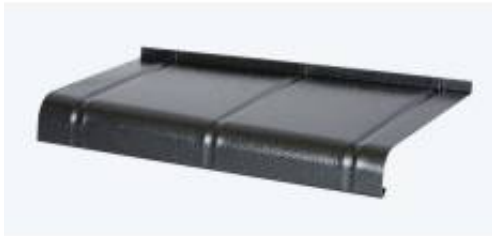

Link do produktu: <https://sklep.drglodz.pl/zewnetrzny-parapet-aluminiowy-plytka-soft-line-stal-antyczna-p-498.html>

## ZEWNĘTRZNY PARAPET ALUMINIOWY PŁYTKA SOFT LINE STAL ANTYCZNA

|                |                      |
|----------------|----------------------|
| Cena brutto    | <b>0,74 zł</b>       |
| Cena netto     | <b>0,60 zł</b>       |
| Dostępność     | <b>Na zamówienie</b> |
| Kod producenta | <b>RAS SA</b>        |

### Opis produktu

Parapet wykonany jest z aluminium o grubości 1,2 mm. Swój wygląd zawdzięcza unikalnej technologii tłoczenia i gięcia na zimno. Zastosowanie farb młoteczkowych zapewnia niepowtarzalny wygląd oraz trwałość i odporność na działanie szkodliwych czynników zewnętrznych, takich jak promieniowanie UV, wilgoć, temperatura. Parapety są ciche, niepalne, a także łatwe w obróbce i montażu. Jest to kolekcja dla osób, które cenią sobie oryginalność oraz nietuzinkowy wygląd elewacji wymarzonego domu lub mieszkania.