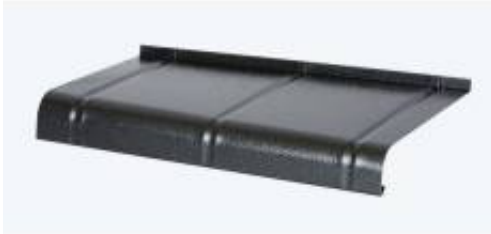

Link do produktu: <https://sklep.drglodz.pl/zewnetrzny-parapet-aluminiowy-plytka-soft-line-stal-antyczna-p-498.html>

ZEWNĘTRZNY PARAPET ALUMINIOWY PŁYTKA SOFT LINE STAL ANTYCZNA

Cena brutto	0,74 zł
Cena netto	0,60 zł
Dostępność	Na zamówienie
Kod producenta	RAS SA

Opis produktu

Parapet wykonany jest z aluminium o grubości 1,2 mm. Swój wygląd zawdzięcza unikalnej technologii tłoczenia i gięcia na zimno. Zastosowanie farb młoteczkowych zapewnia niepowtarzalny wygląd oraz trwałość i odporność na działanie szkodliwych czynników zewnętrznych, takich jak promieniowanie UV, wilgoć, temperatura. Parapety są ciche, niepalne, a także łatwe w obróbce i montażu. Jest to kolekcja dla osób, które cenią sobie oryginalność oraz nietuzinkowy wygląd elewacji wymarzonego domu lub mieszkania.