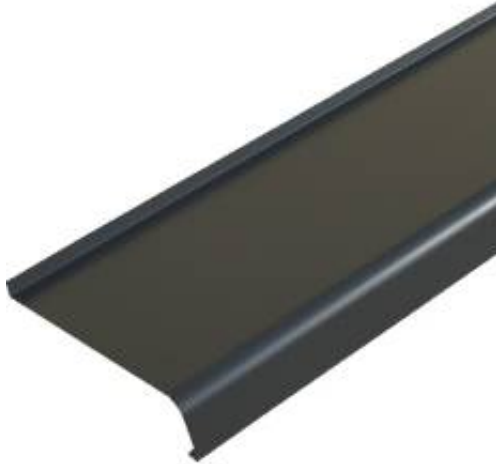

Link do produktu: <https://sklep.drglodz.pl/zewnetrzny-parapet-stalowy-soft-line-ral-7016-p-366.html>

ZEWNĘTRZNY PARAPET STALOWY SOFT LINE RAL 7016

Cena brutto	0,57 zł
Cena netto	0,46 zł
Dostępność	Na zamówienie
Kod producenta	SOFT 7016
PKWiU	24.33.11.0

Opis produktu

Parapet wykonany jest z blachy stalowej, ocynkowanej ogniowo, o grubości 0,7 mm, malowany proszkowo lakierami poliestrowymi, w kolorze RAL 7016. Parapety te charakteryzują się nowoczesnym zaokrąglonym wykończeniem, co nadaje im niepowtarzalny wygląd. Cechują się trwałością, odpornością na promienie UV i środki chemiczne stosowane w gospodarstwie domowym. Są ciche, niepalne, a także łatwe w obróbce i montażu.

Dostępne szerokości to:

100 mm, 125 mm, 150 mm, 175 mm, 200 mm, 225 mm, 250 mm, 275 mm, 300 mm, 325 mm, 350 mm, 400 mm.

Maksymalna długość parapetu wynosi 6mb. Parapety przycinamy na długość wg życzenia klienta.