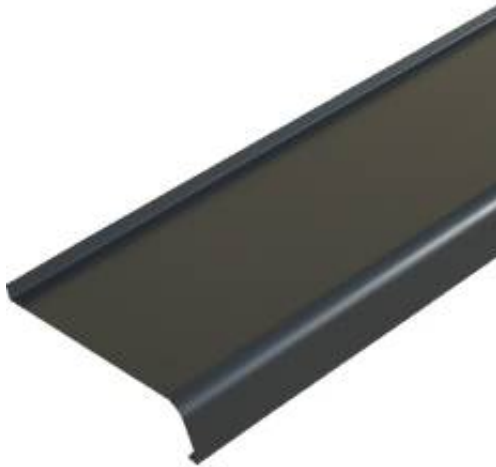

Link do produktu: <https://sklep.drglodz.pl/zewnetrzny-parapet-stalowy-soft-line-ral-7016-p-366.html>

ZEWNĘTRZNY PARAPET STALOWY SOFT LINE RAL 7016

Cena brutto	0,57 zł
Cena netto	0,46 zł
Dostępność	Na zamówienie
Kod producenta	SOFT 7016
PKWiU	24.33.11.0

Opis produktu

Parapet wykonany jest z blachy stalowej, ocynkowanej ogniowo, o grubości 0,7 mm, malowany proszkowo lakierami poliestrowymi, w kolorze RAL 7016. Parapety te charakteryzują się nowoczesnym zaokrąglonym wykończeniem, co nadaje im niepowtarzalny wygląd. Cechują się trwałością, odpornością na promienie UV i środki chemiczne stosowane w gospodarstwie domowym. Są ciche, niepalne, a także łatwe w obróbce i montażu.

Dostępne szerokości to:

100 mm, 125 mm, 150 mm, 175 mm, 200 mm, 225 mm, 250 mm, 275 mm, 300 mm, 325 mm, 350 mm, 400 mm.

Maksymalna długość parapetu wynosi 6mb. Parapety przycinamy na długość wg życzenia klienta.