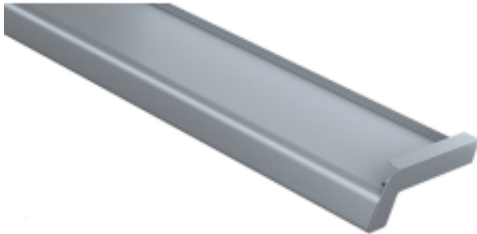

Link do produktu: <https://sklep.drglodz.pl/zewnetrzny-parapet-stalowy-soft-line-ral-9006-p-377.html>

## ZEWNĘTRZNY PARAPET STALOWY SOFT LINE RAL 9006

Cena brutto	<b>0,57 zł</b>
Cena netto	<b>0,46 zł</b>
Dostępność	<b>Na zamówienie</b>
Kod producenta	<b>SOFT 9006</b>
PKWiU	<b>24.33.11.0</b>

### Opis produktu

Parapet wykonany jest z blachy stalowej, ocynkowanej ogniowo, o grubości 0,7 mm, malowany proszkowo lakierami poliestrowymi, w kolorze RAL 9006. Parapety te charakteryzują się nowoczesnym zaokrąglonym wykończeniem, co nadaje im niepowtarzalny wygląd. Cechują się trwałością, odpornością na promienie UV i środki chemiczne stosowane w gospodarstwie domowym. Są ciche, niepalne, a także łatwe w obróbce i montażu.